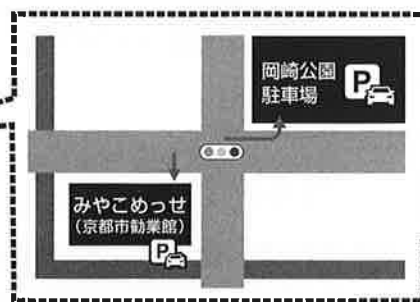

計121社・団体

※みやこめッセ駐車場、岡崎公園地下駐車場もご利用いただけますが、駐車場に限りがあるため、公共交通機関でのご来場をお願いいたします。

公共交通機関でのアクセス

地下鉄	東西線「東山駅」より徒歩約8分
京都駅	市バス5,100系統 「岡崎公園 美術館・平安神宮前」下車 市バス206系統 東山通り・北大路バスターミナル行き 「東山二条・岡崎公園口」下車
四条河原町	市バス5系統 「岡崎公園 美術館・平安神宮前」下車 市バス32,46系統 「岡崎公園 ロームシアター京都・みやこめッセ前」下車 市バス31,201,203系統 「東山二条・岡崎公園口」下車
三条京阪	市バス5系統 「岡崎公園 美術館・平安神宮前」下車 京都岡崎ループ号系統 「岡崎公園 ロームシアター京都・みやこめッセ前」下車